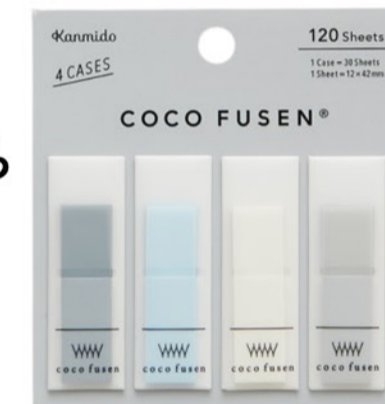

『クリップココフセン』 ※画像をクリックすると拡大表示されます。

本体

CF-7007
ライトブルー S

CF-7009
ライム RS

CF-7005D
スモークブルー M

ふせん
硬め

CF-7008
パステルピンク S

CF-7010
パープル RS

CF-7006D
マスタード M

ふせん
硬め

リフィル

CF-1001
ブルー M

CF-1005
シャーベット M

CF-1006
クールグレー M

CF-2002
ピンク M

CF-4103
ライトブルー S

CF-1002
オレンジ M

CF-1006
カラフル M

CF-1201
カタヌキ M

CF-4001
モスグリーン S

CF-1105
ライム RS

CF-4104
パステルピンク S

CF-1106D
スモークブルー M

ふせん
硬め